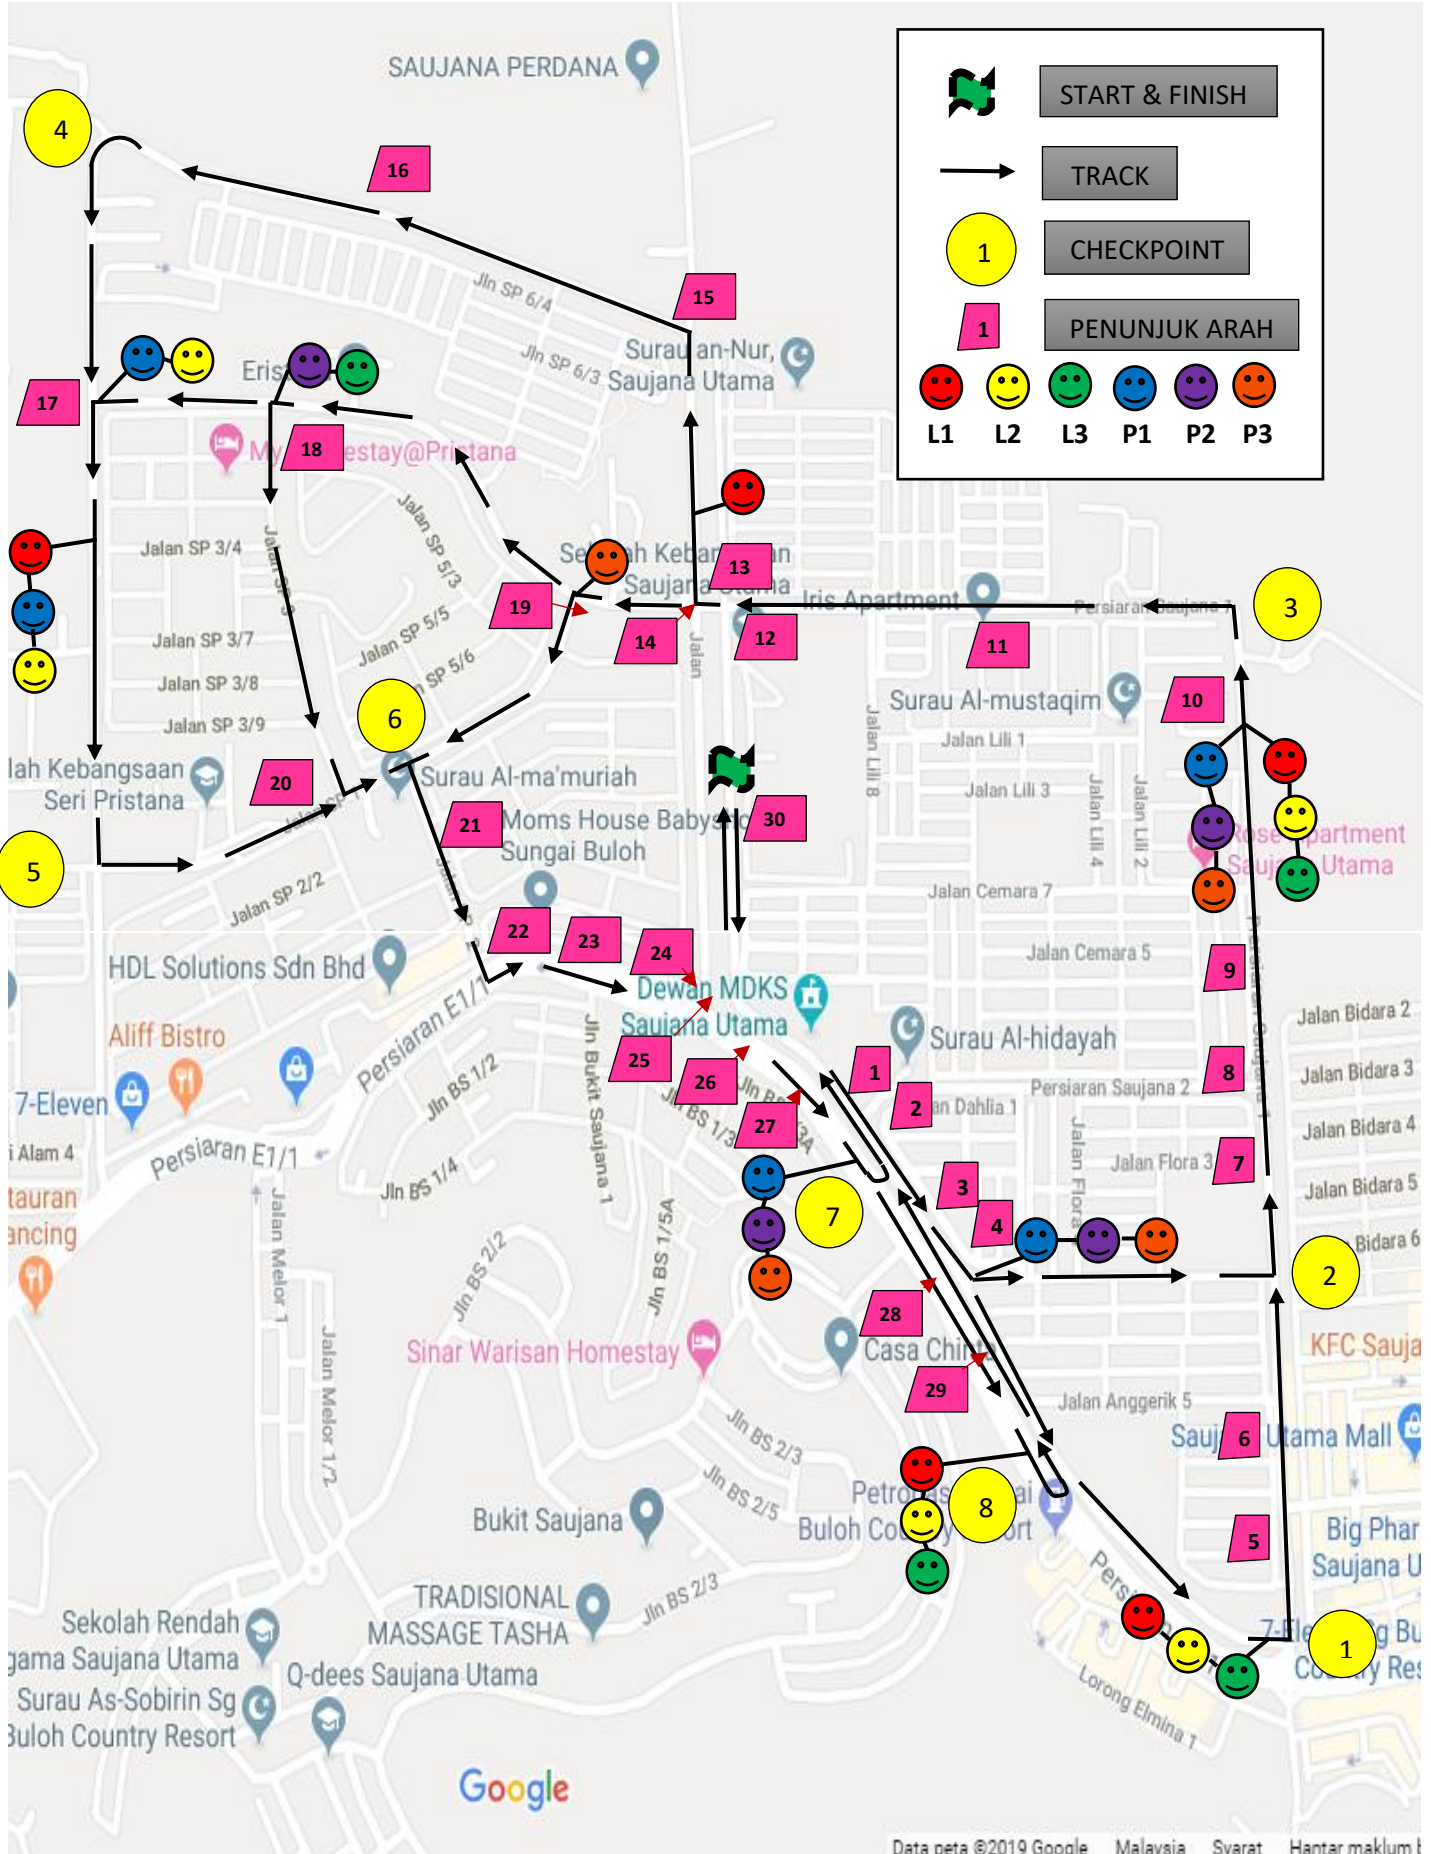

PETA LARIAN (SEMUA KATEGORI)
KEJOHANAN MERENTAS DESA SMK SAUJANA UTAMA

	START & FINISH
	TRACK
	CHECKPOINT
	PENUNJUK ARAH
	L1
	L2
	L3
	P1
	P2
	P3